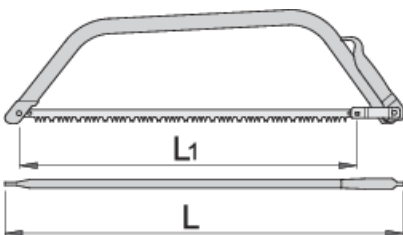

Piła ramowa

755

Profile

Cechy produktu

- materiał: ostrze -stal węglowa premium plus
- Uchwyt : blacha stalowa

	L1	L1"	L	
612236	610	24"	700	580
609407	762	30"	850	750

* Przedstawiony wygląd produktu jest orientacyjny. Wszystkie wymiary są w mm, podana waga w gramach

Użycie (Obrazy)

Części zamienne

_____ Brzeszczot do 755