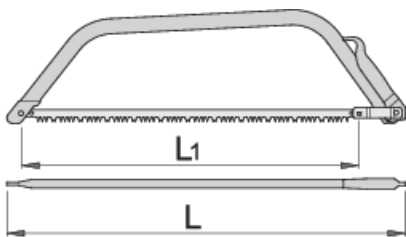

## Atributi proizvoda

- Materijal: list od Premium Plus ugljičnog alatnog čelika
- Ručka: lim

	L1	L1"	L	
612236	610	24"	700	580
609407	762	30"	850	750

\* Slike proizvoda su simbolične. Sve dimenzije su u mm, masa je u g.