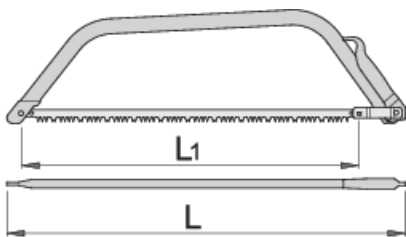

Τοξοπρίονο

755

Προφίλ

Χαρακτηριστικά προϊόντος

- υλικό: λάμα από χάλυβα C75
- χειρολαβή από χάλυβα 12.03

	L1	L1"	L	
612236	610	24"	700	580
609407	762	30"	850	750

* Οι εικόνες των προϊόντων είναι συμβολικές. Όλες οι διαστάσεις είναι σε mm, το βάρος είναι σε γραμμάρια. Όλες οι αναφερόμενες διαστάσεις μπορεί να διαφέρουν σε ανοχές.