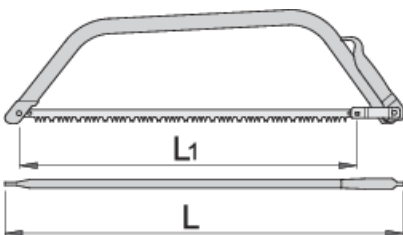

## Description produit

- matière : lame fabriquée à partir d'acier au carbone chrome Premium Plus
- poignée acier 12.03

	L1	L1"	L	
612236	610	24"	700	580
609407	762	30"	850	750

\* Les images des produits ne sont pas contractuelles. Toutes les dimensions sont en mm, les poids en grammes.