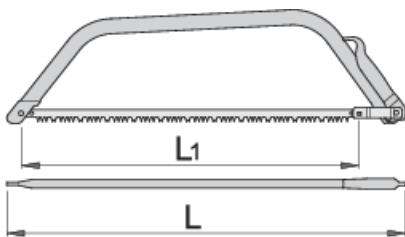

Scie à bûches

755

Profils

Description produit

- matière : lame fabriquée à partir d'acier au carbone chrome Premium Plus
- poignée acier 12.03

	L1	L1"	L	
612236	610	24"	700	580
609407	762	30"	850	750

* Les images des produits ne sont pas contractuelles. Toutes les dimensions sont en mm, les poids en grammes.