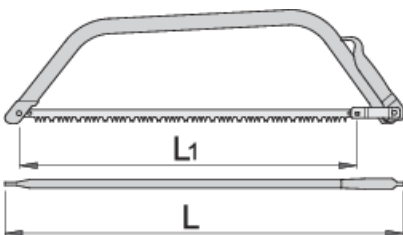

Pila lučna

755

Profili

Atributi proizvoda

- materijal: list od ugljičnog alatnog čelika
- ručka: lim

	L1	L1"	L	
612236	610	24"	700	580
609407	762	30"	850	750

* Slike proizvoda su simbolične. Sve dimenzije su u mm, masa je u g.