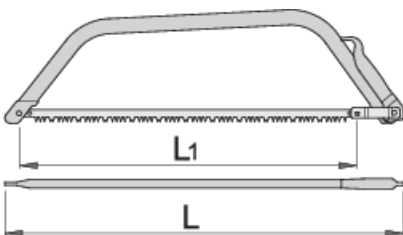

Bügelsäge

755

Profile

Produkteigenschaften

- Material: Klinge aus Premium Plus Kohlenstoffstahl
- Griff: Stahlrohr

	L1	L1"	L	
612236	610	24"	700	580
609407	762	30"	850	750

* Bilder von Produkten sind Symbolfotos. Abmessungen sind in mm, Gewichte in Gramm.

Verwendung (Bilder)

Ersatzteile

_____ Sägeblatt für 755