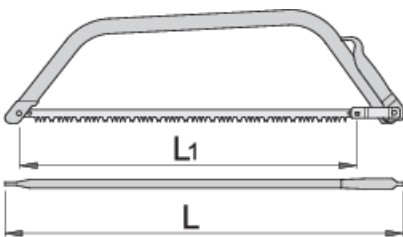

Sharrë per dru

755

Profiles

Product features

- Materiali: karbonit teh çeliku mjet
- trajtuar: fletë metalike

|  | L1 | L1" | L |  |
|--|-----|-----|-----|---|
| 612236 | 610 | 24" | 700 | 580 |
| 609407 | 762 | 30" | 850 | 750 |

* Imazhet e produkteve janë simbolike. Të gjitha dimensionet janë në mm, pesha në gram. Të gjitha dimensionet e listuara mund të ndryshojnë në tolerancë.

Usage (pictures)

Spare parts

_____ Tehë sharre per 755