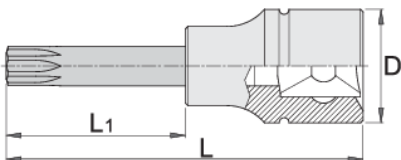

Nastavek vijačni 3/4", z ZX profilom

197/2AZX

Profili

Atributi izdelka

- material: glava: Premium Flex krom vanadijevo jeklo, kromirana
- material: vijačni nastavek: Premium Plus ogljikovo jeklo, protikorozijsko naoljen
- v celoti poboljšan

620818

M18

D

33.9

L

80

L1

30

371

* Slike proizvodov so simbolične. Vse dimenzije so v mm, masa v g. Vse navedene dimenzije lahko odstopajo v tolerančnih merah.