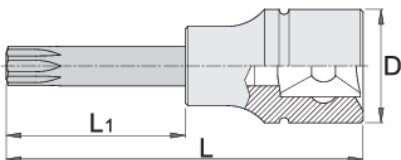

# Çelës vazhdues 3/4", ZX profil

197/2AZX

## Product features

- Materiali: çelësa gidore prej krom vanadium, krom kromuar
- Materiali: bit: special çeliku mjet, antindyshek shkrirë
- krejtësisht të thekur me te zbutura

620818

M18

D

33.9

L

80

L1

30

371

\* Imazhet e produkteve janë simbolike. Të gjitha dimensionet janë në mm, pesha në gram. Të gjitha dimensionet e listuara mund të ndryshojnë në tolerancë.