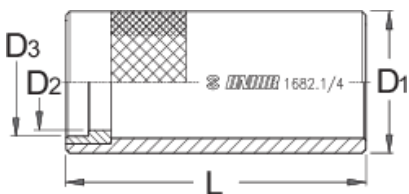

# Vezetőcső csillaganya-beütőhöz

1682.1/4

## Termékjellemzők

- anyaga: Premium Flex Plus szénacél
- felületkezelés: foszfátzott (ISO 9717)

	L	D1	D2	D3	
619618	80	38	25,7	28,9	286

\* A termékképek illusztrációk. Minden feltüntetett méret milliméterben, a tömegek grammokban. Az összes feltüntetett méret eltérhet a toleranciának megfelelően.