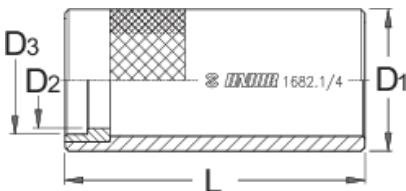

Vodilica alata za montažu zvijezde upravljača

1682.1/4

Profili

Atributi proizvoda

- Materijal: Premium Flex Plus ugljični čelik
- Površinska zaštita: fosfatiranje (ISO 9717)

619618

L

80

D1

38

D2

25,7

D3

28,9

286

* Slike proizvoda su simbolične. Sve dimenzije su u mm, masa je u g.