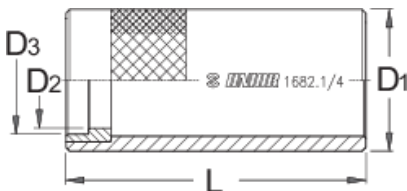

Udhëzuese mjet për të pasur drejtues

1682.1/4

Profiles

Product features

- Materiali: çeliku të veçantë mjet
- përfundojë sipërfaqe: të veshura me fosfat me ISO 9717 standarde

619618

L

80

D1

38

D2

25,7

D3

28,9

286

* Imazhet e produkteve janë simbolike. Të gjitha dimensionet janë në mm, pesha në gram. Të gjitha dimensionet e listuara mund të ndryshojnë në tolerancë.