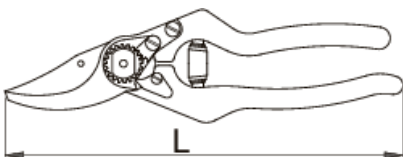

Metszőolló alumínium nyéllal

544PR

Profilok

Termékjellemzők

- anyaga: vágóél acélötvözetből
- alumínium nyelek
- vágórészek teljes anyagukban nemesítettek
- vágórészek köszörültek, cserélhetőek
- különleges, ergonomikus kivitel
- köszörült fej
- mártott műanyag markolat
- energiaelnyelő ütközővel

601580

L

200

220

* A termékeképek illusztrációk. Minden feltüntetett méret milliméterben, a tömegek grammban. Az összes feltüntetett méret eltérhet a toleranciának megfelelően.

Használat (pictures)

Pótalkatrészek