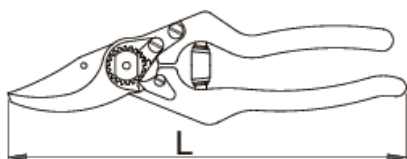

# Škare za lozu

544PR

601580

L

200

220

\* Slike proizvoda su simbolične. Sve dimenzije su u mm, masa je u g.