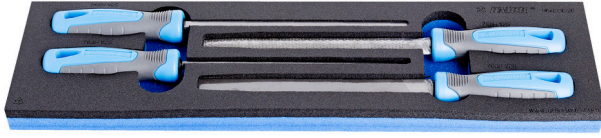

# SOS alet tepsisinde eęe takımı

964ECO26 1/2S

## Product features

- Tool tray dimension: 498 x 135 x 30 mm
- Compatible with drawers of Economic line

## Set includes:

- file with handle, half smooth, dim. 200 mm; 1x flat , 1x square, 1x round
- 1x half-round rasp with handle, half smooth (article 768H1/2S) dim. 200

Product name	SKU	Article	Dimensions	Quantity
SOS alet tepsisinde eęe takımı	621295	964ECO26 1/2S	-	4
Saplı düz eęe, yarı ince		760H1/2S	200	1
Saplı yuvarlak eęe, yarı ince		763H1/2S	200	1

Product name	SKU	Article	Dimensions	Quantity
Saplı dört köşeli eğe, yarı ince		765H1/2S	200	1
Saplı yarım yuvarlak törpü, yarı ince		768H1/2S	200	1
964ECO26 1/2S için SOS alet tepsi		vI964ECO26 1/2S	498x135x30	1