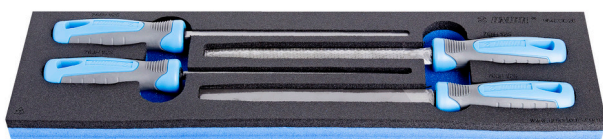

Jeu de limes mi-douces en module SOS

964ECO26 1/2S

Profils

Description produit

- Dimensions du module : 498 x 135 x 30 mm
- Compatible avec les tiroirs de la gamme Economic

Le jeu comprend :

- Limes mi-douces avec manche, dim 200 : 1 plate, 1 carrée, 1 ronde
- 1 râpe demi-ronde, mi-douces, avec manche (réf 768H1/2S) dim 200

Nom du produit	SKU	Article	Dimensions	Quantité
Jeu de limes mi-douces en module SOS	621295	964ECO26 1/2S	-	4
Lime plate mi-douce à poignée		760H1/2S	200	1

Nom du produit	SKU	Article	Dimentions	Quantité
Lime ronde mi-douce		763H1/2S	200	1
Lime carrée mi-douce à poignée		765H1/2S	200	1
Râpe demi-ronde mi-douce à poignée		768H1/2S	200	1
Module mousse SOS vide pour 964ECO26 1/2S		vI964ECO26 1/2S	498x135x30	1