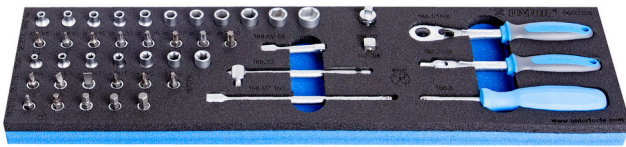

Garnitura nasadnih ključeva i pribora 1/4" u SOS ulošku

964ECO5

Profili

Atributi proizvoda

- Dimenzije uloška: 498 x 135 x 30 mm
- Za ladice kolica Economic

Set sadrži:

- 11x ključ nasadni, prihvat 1/4" 6-kutni (artikal 188/2 6P) dim. 4, 4.5, 5, 5.5, 6, 7, 8, 9, 10, 11, 13
- 7x nasadni ključ 1/4" s unutarnjim TX profilom (artikal 189/2) dim. E4, E5, E6, E7, E8, E10, E11
- 19x ključ nasadni 1/4"; imbus (artikal 187/2HX dim. 3, 4, 5, 6, 7), TX profil (artikal 187/2TX dim. TX8, TX10, TX15, TX20, TX25, TX27, TX30, TX40), križni (artikal 187/2PH dim. PH 1, PH 2, PH 3), plosnati (artikal 187/2SL dim. 0.8x4, 1,0x5,5, 1,2x7)
- 1x račna dvosmjerna, prihvat 1/4"
- pribor 1/4"; 1x ručka sa zglobovom, 1x T ručka, 2x nastavak (55, 150mm), 1x kardanski zglobov, 1x adapter (1/4"-3/8")
- 1x odvijač s nastavkom 1/4"

940ECO

1/2

498 x 135 x 30

Naziv proizvoda	SKU	Članak	Standardi	Količina
Garnitura nasadnih ključeva i pribora 1/4" u SOS ulošku	621290	964ECO5	-	45
Ključ nasadni, prihvat 1/4" 6-kutni		188/2 6p	4, 4.5, 5, 5.5, 6, 7, 8, 9, 10, 11, 13	11
Ključ nasadni s unutarnjim TX profilom, prihvat 1/4"		189/2	E 4, E 5, E 6, E 7, E 8, E 10, E 11	7
Ključ nasadni imbus, prihvat 1/4"		187/2HX	3, 4, 5, 6, 7	5
Ključ nasadni, križni, PH, prihvat 1/4"		187/2PH	PH 1, PH 2, PH 3	3
Ključ nasadni plosnati, prihvat 1/4"		187/2SL	0.8 x 4, 1.0 x 5.5, 1.2 x 7	3
Ključ nasadni TX, prihvat 1/4"		187/2TX	TX 8, TX 10, TX 15, TX 20, TX 25, TX 27, TX 30, TX 40	8
Račna dvosmjerna, prihvat 1/4"		188.1/1ABI	1/4"	1
Ručica sa zglibom, prihvat 1/4"		188.2/2BI	1/4"	1
T-ručka, prihvat 1/4"		188.3/2	1/4"	1
Produžetak, prihvat 1/4"		188.4/2	1/4"x150, 1/4"x55	2
Kardanski zglib, prihvat 1/4"		188.6/2	1/4"	1
Adapter, prihvat 1/4"		188.7/2	1/4" - 3/8"	1
Odvijač s nastavkom 1/4"		188.8	1/4"	1
Uložak SOS za art. 964ECO5		vI964ECO5	498x135x30	1

* Slike proizvoda su simbolične. Sve dimenzije su u mm, masa je u g.