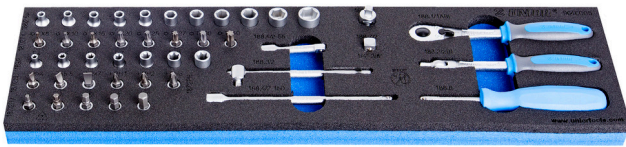

Ensemble de douilles 1/4" et accessoires en module SOS

964ECO5

Profils

Description produit

- Dimension du module : 498 x 135 x 30 mm
- Compatible avec les tiroirs de la gamme Economic

Le jeu comprend :

- 11x douilles 1/4", 6 pans (article 188/2 6P) dim. 4, 4.5, 5, 5.5, 6, 7, 8, 9, 10, 11, 13
- 7x socket 1/4" with internal TX profile (article 189/2) dim. E4, E5, E6, E7, E8, E10, E11
- 19x screwdriver socket 1/4"; hex (article 187/2HX dim. 3, 4, 5, 6, 7), TX profile (article 187/2TX dim. TX8, TX10, TX15, TX20, TX25, TX27, TX30, TX40), crosstip (article 187/2PH dim. PH 1, PH 2, PH 3), flat (article 187/2SL dim. 0.8x4, 1,0x5,5, 1,2x7)
- 1X Reversible ratchet 1/4"
- accessories 1/4"; 1x swivel handle, 1x sliding T - handle, 2x extension bar (55, 150mm), 1x universal joint, 1x adaptor (1/4"-3/8")
- 1x spinner handle 1/4"

940ECO

1/2

498 x 135 x 30

Nom du produit	SKU	Article	Dimensions	Quantité
Ensemble de douilles 1/4" et accessoires en module SOS	621290	964ECO5	-	45
Douille 1/4" 6 pans		188/2 6p	4, 4.5, 5, 5.5, 6, 7, 8, 9, 10, 11, 13	11
Douilles femelles Torx 1/4"		189/2	E 4, E 5, E 6, E 7, E 8, E 10, E 11	7
Douilles tournevis 6 pans males 1/4"		187/2HX	3, 4, 5, 6, 7	5
Douilles tournevis PHILLIPS 1/4"		187/2PH	PH 1, PH 2, PH 3	3
Douilles tournevis pour vis à fente 1/4"		187/2SL	0.8 x 4, 1.0 x 5.5, 1.2 x 7	3
Douilles tournevis Torx 1/4"		187/2TX	TX 8, TX 10, TX 15, TX 20, TX 25, TX 27, TX 30, TX 40	8
Cliquet réversible 1/4" gainage BI		188.1/1ABI	1/4"	1
Poignée articulée 1/4" gainage BI		188.2/2BI	1/4"	1
Carré coulissant 1/4"		188.3/2	1/4"	1
Rallonge longue 1/4"		188.4/2	1/4"x150, 1/4"x55	2
Carré articulé 1/4"		188.6/2	1/4"	1
Adaptateur 1/4"-3/8"		188.7/2	1/4" - 3/8"	1
Poignée emmanchée 1/4"		188.8	1/4"	1
Module mousse SOS vide pour 964ECO5		vi964ECO5	498x135x30	1