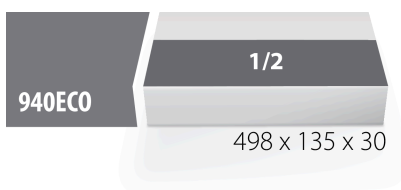

SOS Modul - Ring-Gabelschlüssel-Set

964ECO2

Profile

Produkteigenschaften

- Abmessungen Werkzeugeinsätze: 498 x 135 x 30 mm
- Für die Schubladen Economic Linie geeignet

Enthalten sind:

- 12x Ringgabelschlüssel, kurze Ausführung, gekröpft (Artikel 125/1) Dim. 8, 9, 10, 12, 13, 14, 17, 19, 20, 21, 22, 24

Produktname	SKU	Artikel	Dimensionen	Anzahl
SOS Modul - Ring-Gabelschlüssel-Set	621287	964ECO2	8 - 24	12

Produktname	SKU	Artikel	Dimensionen	Anzahl
Ringgabelschlüssel, kurze Ausführung, gekröpft		125/1	8, 9, 10, 12, 13, 14, 17, 19, 20, 21, 22, 24	12
SOS Moduleinsatz f. 964ECO2		vI964ECO2	498x135x30	1

* Bilder von Produkten sind Symbolfotos. Abmessungen sind in mm, Gewichte in Gramm.