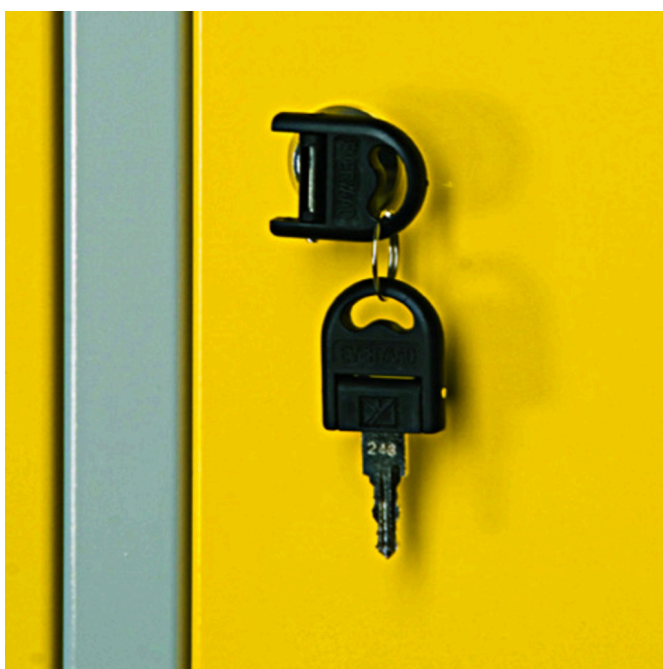

# Kľúč so zámkom pre skrinku na oblečenie

K950

## Profiles

617180

70

\* Obrázky sú symbolické. Všetky rozmery sú v mm, hmotnosť je v g. Všetky udané rozmery sa môžu líšiť v rámci tolerancie.