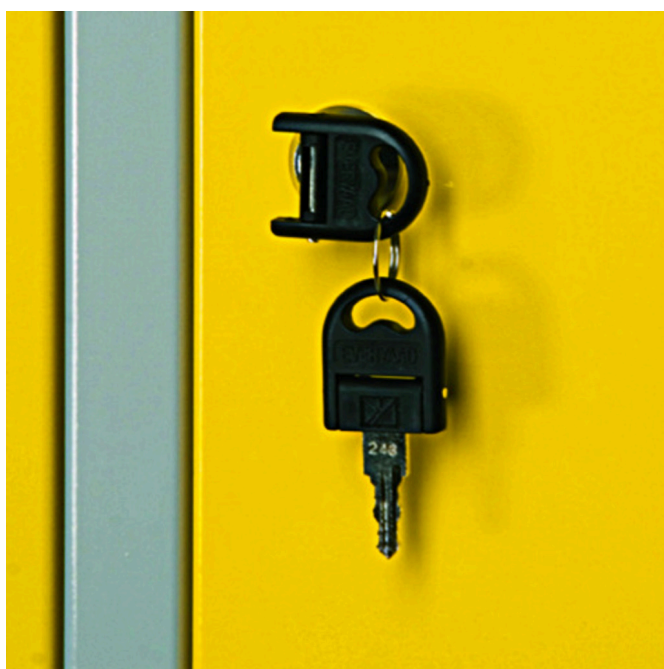

# Замок с ключом к шкафу для одежды

K950

## Профили

617180

70

\* Изображения продуктов носят демонстрационный характер. Все размеры указаны в миллиметрах, вес в граммах.