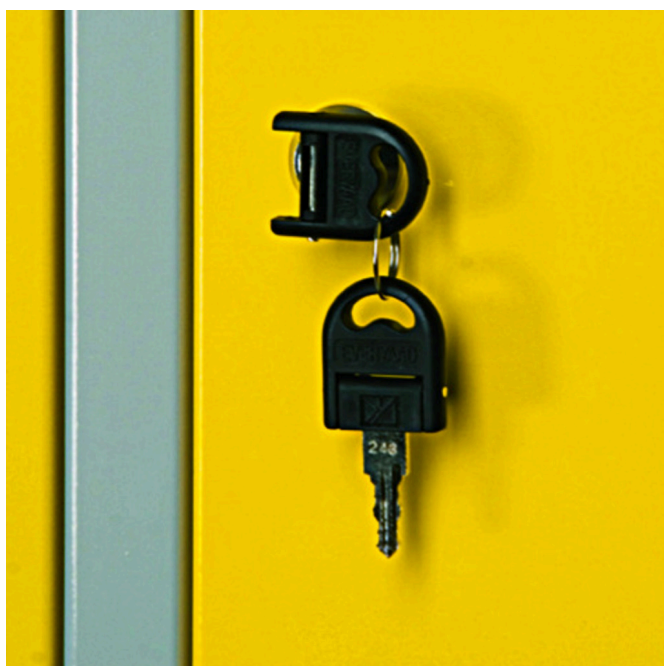

Clé avec serrure pour armoire

K950

Profils

617180

70

* Les images des produits ne sont pas contractuelles. Toutes les dimensions sont en mm, les poids en grammes.