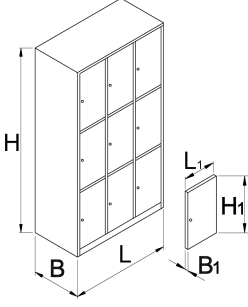

Giysi dolabı, 9 bölmeli

950/9

Profiles

Product features

- Giysi dolapları, paslanmaya karşı dayanıklı olması için toz boyayla kaplanmıştır. Ek koruma için sac çelik, kadmiyum ve kurşun içermez boya rengiyle ekolojik olarak lake kaplamadır. Parlak renkteki giysi dolabı kapıları, her odaya genç bir hava katar.
- giysi dolabının gövdesi 0.8 mm kalınlığındaki yüksek kaliteli sac çelikten üretilmiştir
- Yanal burulma ve bükülmeye karşı güçlendirilmiş kapaklar 1 mm kalınlığındaki sac çelikten yapılmıştır. Kapaklar altı farklı renkte gelir (RAL 1021, RAL 3020, RAL 5010, RAL 6029, RAL 2004 ve RAL 7035).

	L	B	H	L1	B1	H1	
617116	1000	500	1880	300	20	575	95000

* Ürünlerin resimleri semboliktir. Bütün boyutlar mm ve ağırlık gram cinsindedir.

Accessories

950/9,6,3,2,1 için dalgalı plastik bağlantı yuvası

950/9,6,3,2,1 için raf