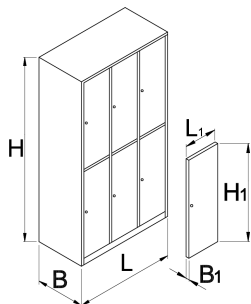

Omara garderobna, 6 - delna

950/6

Profili

Atributi izdelka

- Prašni nanos barve zagotavlja odpornost proti rjavenju. Pločevina je zaščiten tudi z ekološkim lakom, ki ne vsebuje kadmija in svinca. Vrata omaric v živih barvah napolnijo vsak prostor z mladostno energijo.
- ohišje garderobnih omar je iz kakovostne pločevine debeline 0,8 mm
- vrata so izdelana iz pločevine debeline 1 mm in upogibno ojačana. Barve vrat je mogoče izbrati v šestih različnih odtenkih (RAL 1021, RAL 3020, RAL 5010, RAL 6029, RAL 2004 in RAL 7035).

	L	B	H	L1	B1	H1	
616652	1000	500	1880	300	20	875	75000

* Slike proizvodov so simbolične. Vse dimenzije so v mm, masa v g. Vse navedene dimenzije lahko odstopajo v tolerančnih merah.

Accessories

Vložek za čevlje 950/9, 6, 3, 2, 1