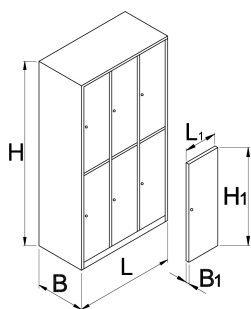

Шкаф для одежды, 6 секций

950/6

Профили

Описание товара

- Шкафы для одежды покрывают порошковой краской для повышения коррозионной стойкости. Для дополнительной защиты и улучшения экологии шкафы покрывают лаком без добавок кадмия и свинца. Дверцы шкафов в ярких тонах создают в каждом помещении приподнятую атмосферу.
- Стенки шкафа сделаны из листовой стали высокого качества толщиной 0,8 мм.
- Дверцы сделаны из листовой стали толщиной 1 мм, усиленной от перекашивания и изгиба. Дверцы могут быть окрашены в шесть различных цветов (RAL 1021, RAL 3020, RAL 5010, RAL 6029, RAL 2004 и RAL 7035).

	L	B	H	L1	B1	H1	
616652	1000	500	1880	300	20	875	75000

* Изображения продуктов носят демонстрационный характер. Все размеры указаны в миллиметрах, вес в граммах.

Аксессуары

Пластмассовый поддон с волнистым рисунком для арт. 950/9, 6, 3, 2, 1