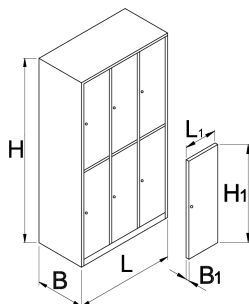

Орман гардеробер, со 6 прегради

950/6

Profiles

Product features

- Гардероберите се фарбани со боја во прав за да бидат отпорни на рѓосување. За дополнителна заштита челикот е лакиран со еколошки кадмиум и безоловна боја. Вратите на гардероберот се со светли бои и ја исполнуваат секоја просторија со младешка атмосфера.
- Телото на гардероберот е направено од 0.8 mm дебел високо квалитетен челичен лим
- вратите се направени од 1 mm дебел челичен лим, појачан против странична торзија и свивање. Вратите ги има во 6 разни бои: (RAL 1021, RAL 3020, RAL 5010, RAL 6029, RAL 2004 и RAL 7035).

	L	B	H	L1	B1	H1	
616652	1000	500	1880	300	20	875	75000

* Сликите на производите се симболични. Сите димензии се во мм, тежината е во грамови. Сите наведени димензии може да се разликуваат во ниво на толеранција