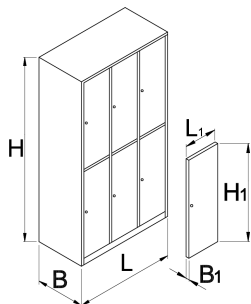

Öltözőszekrény - 6 rekesssel

950/6

Profilok

Termékjellemzők

- A szekrények porfestettek a korrózió ellen, illetve további védelemként az acéllemez környezetbarát, kadmium- és ólommentes lakkal kezelt. A világos színű öltözőszekrények minden helyiségnek fiatalos hangulatot kölcsönöznek.
- Az öltözőszekrény fala 0,8 mm vastagságú, kiváló minőségű acéllemezről készül.
- Az ajtók anyaga 1 mm vastagságú acéllemez, laterális csavarodás, és elhajlás ellen megerősítve. Az ajtók hat különböző színben rendelhetőek (RAL 1021, RAL 3020, RAL 5010, RAL 6029, RAL 2004 és RAL 7035).

	L	B	H	L1	B1	H1	
616652	1000	500	1880	300	20	875	75000

* A termékképek illusztrációk. Minden feltüntetett méret milliméterben, a tömegek grammban. Az összes feltüntetett méret eltérhet a toleranciának megfelelően.