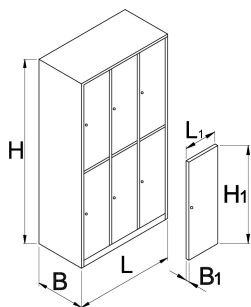

Ντουλάπα αποδυτηρίων 6 διαμερισμάτων

950/6

Προφίλ

Χαρακτηριστικά προϊόντος

- Οι ντουλάπες είναι λακαρισμένες με πούδρα για αντιδιαβρωτική προστασία. Επιπλέον, η λάκα είναι οικολογική και δεν περιέχει κάδμιο και μόλυβδο. Οι πόρτες της ντουλάπας έχουν ζωντανά χρώματα και δημιουργούν νεανική και ευχάριστη ατμόσφαιρα
- Το σώμα της ντουλάπας είναι κατασκευασμένο από χαλυβδοέλασμα 0,8mm υψηλής ποιότητας
- Οι πόρτες είναι κατασκευασμένες από χαλυβδοέλασμα 1mm υψηλής ποιότητας και είναι ενισχυμένες για να μη λυγίζουν και να αντέχουν τις πλάγιες τάσεις. Διατίθενται σε έξι χρώματα (RAL1021, RAL3020, RAL5010, RAL6029, RAL2004 και RAL7035)

	L	B	H	L1	B1	H1	
616652	1000	500	1880	300	20	875	75000

* Οι εικόνες των προϊόντων είναι συμβολικές. Όλες οι διαστάσεις είναι σε mm, το βάρος είναι σε γραμμάρια. Όλες οι αναφερόμενες διαστάσεις μπορεί να διαφέρουν σε ανοχές.