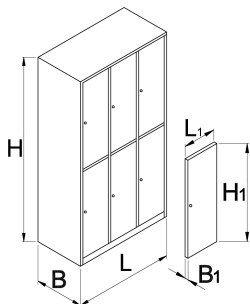

Garderobni ormar, 6 odjeljka

950/6

Profili

Atributi proizvoda

- Ormari su obojeni bojom u prahu zbog zaštite od hrđe. Za dodatnu zaštitu lim je lakiran ekološkim lakom. Vrata ormara obojena svijetlim bojama ispunjavaju prostorije mladenačkom atmosferom.
- tijelo ormara izrađeno je od visikokvalitetnog lima debljine 0.8mm
- Vrata su izrađena od čvrstog lima debljine 1mm, ojačana protiv uvijanja i savijanja. Vrata su dostupna u 6 različitih boja (RAL 1021, RAL 3020, RAL 5010, RAL 6029, RAL 2004, RAL 7035).

	L	B	H	L1	B1	H1	
616652	1000	500	1880	300	20	875	75000

* Slike proizvoda su simbolične. Sve dimenzije su u mm, masa je u g.

Accessories

Plastični umetak za art. 950/9,6,3,2,1

Police za 950/9.6.3.2.1

Okvir za ID karticu