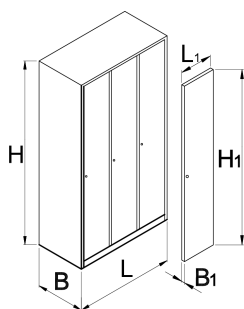

Шкаф для одежды, 3 секции

950/3V

Профили

Описание товара

- Шкафы для одежды красят порошковой краской для повышения коррозионной стойкости. Для дополнительной защиты и улучшения экологии шкафы покрывают лаком без добавок кадмия и свинца. Дверцы шкафов в ярких тонах создают в каждом помещении приподнятую атмосферу.
- Стенки шкафа сделаны из листовой стали высокого качества толщиной 0,8 мм.
- Дверцы сделаны из листовой стали толщиной 1 мм, усиленной от перекашивания и изгиба. Дверцы могут быть окрашены в шесть различных цветов (RAL 1021, RAL 3020, RAL 5010, RAL 6029, RAL 2004 и RAL 7035).

	L	B	H	L1	B1	H1	
617175	1000	500	1880	300	20	1775	75000

* Изображения продуктов носят демонстрационный характер. Все размеры указаны в миллиметрах, вес в граммах.

Аксессуары

Пластмассовый поддон с волнистым рисунком для арт. 950/9, 6, 3, 2, 1