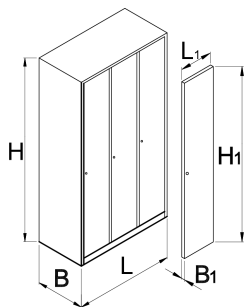

Vestiar cu 3 compartimente

950/3V

Profile

Caracteristicile produsului

- Vestiarul este vopsit in camp electrostatic pentru a asigura protectia impotriva ruginii. Ca protectie suplimentara tabla este lacuita ecologic cu cadmiu si vopsea. Usile vestiarului in culori luminoase confera fiecarui compartiment o atmosfera placuta
- Corpul vestiarului din tabla de 0,8 mm de inalta calitate
- Usile din tabla de 1 mm, ranforsate impotriva torsiunii si indoirii. Usile sunt vopsite in sase culori diferite (RAL 1021, RAL 3020, RAL 5010, RAL 6029, RAL 2004 si RAL 7035)

	L	B	H	L1	B1	H1	
617175	1000	500	1880	300	20	1775	75000

* Imaginea produsului este simbolica. Toate dimensiunile sunt exprimate în mm, greutatea în grame.

Accessories

Supori din plastic pentru 950/9,6,3,2,1

Polite pentru 950/9,6,3,2,1

Rama pentru eticheta

Piese de schimb

Incuietoare cu cheie pentru vestiar

Incuietoare cu cifru pentru vestiar