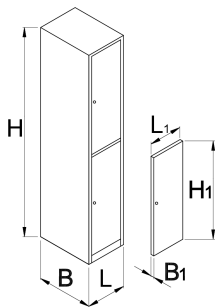

# Omara garderobna, 2 - delna

950/2

Profili

---

## Atributi izdelka

- Prašni nanos barve zagotavlja odpornost proti rjavenju. Pločevina je zaščiten tudi z ekološkim lakom, ki ne vsebuje kadmija in svinca. Vrata omaric v živih barvah napolnijo vsak prostor z mladostno energijo.
- ohišje garderobnih omar je iz kakovostne pločevine debeline 0,8 mm
- vrata so izdelana iz pločevine debeline 1 mm in upogibno ojačana. Barve vrat je mogoče izbrati v šestih različnih odtenkih (RAL 1021, RAL 3020, RAL 5010, RAL 6029, RAL 2004 in RAL 7035).

	L	B	H	L1	B1	H1	
617115	350	500	1880	300	20	875	35000

\* Slike proizvodov so simbolične. Vse dimenzije so v mm, masa v g. Vse navedene dimenzije lahko odstopajo v tolerančnih merah.