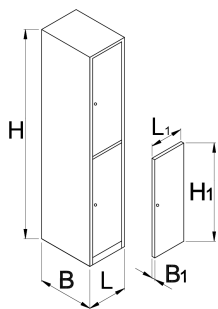

Ντουλάπα αποδυτηρίων 2 διαμερισμάτων

950/2

Προφίλ

Χαρακτηριστικά προϊόντος

- Οι ντουλάπες είναι λακαρισμένες με πούδρα για αντιδιαβρωτική προστασία. Επιπλέον, η λάκα είναι οικολογική και δεν περιέχει κάδμιο και μόλυβδο. Οι πόρτες της ντουλάπας έχουν ζωντανά χρώματα και δημιουργούν νεανική και ευχάριστη ατμόσφαιρα
- Το σώμα της ντουλάπας είναι κατασκευασμένο από χαλυβδοέλασμα 0,8mm υψηλής ποιότητας
- Οι πόρτες είναι κατασκευασμένες από χαλυβδοέλασμα 1mm υψηλής ποιότητας και είναι ενισχυμένες για να μη λυγίζουν και να αντέχουν τις πλάγιες τάσεις. Διατίθενται σε έξι χρώματα (RAL1021, RAL3020, RAL5010, RAL6029, RAL2004 και RAL7035)

	L	B	H	L1	B1	H1	
617115	350	500	1880	300	20	875	35000

* Οι εικόνες των προϊόντων είναι συμβολικές. Όλες οι διαστάσεις είναι σε mm, το βάρος είναι σε γραμμάρια. Όλες οι αναφερόμενες διαστάσεις μπορεί να διαφέρουν σε ανοχές.