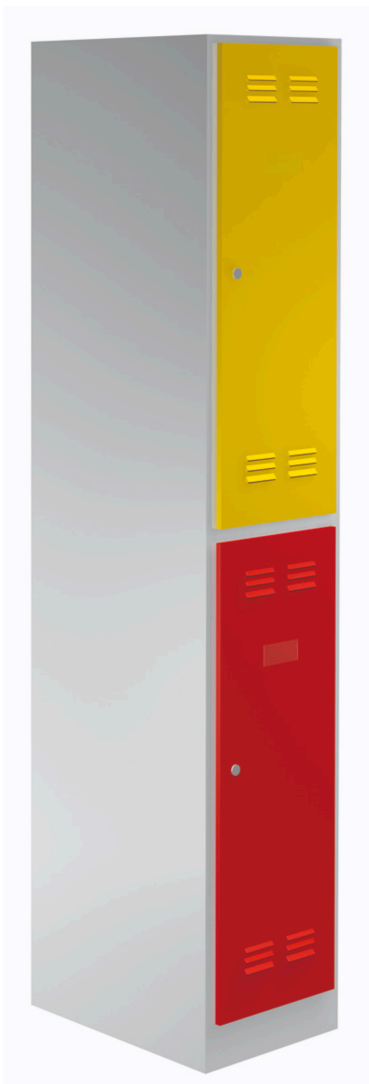

Ντουλάπα αποδυτηρίων 2 διαμερισμάτων

950/2

Προφίλ

Χαρακτηριστικά προϊόντος

- Οι ντουλάπες είναι λακαρισμένες με πούδρα για αντιδιαβρωτική προστασία. Επιπλέον, η λάκα είναι οικολογική και δεν περιέχει κάδμιο και μόλυβδο. Οι πόρτες της ντουλάπας έχουν ζωντανά χρώματα και δημιουργούν νεανική και ευχάριστη ατμόσφαιρα
- Το σώμα της ντουλάπας είναι κατασκευασμένο από χαλυβδοέλασμα 0,8mm υψηλής ποιότητας
- Οι πόρτες είναι κατασκευασμένες από χαλυβδοέλασμα 1mm υψηλής ποιότητας και είναι ενισχυμένες για να μη λυγίζουν και να αντέχουν τις πλάγιες τάσεις. Διατίθενται σε έξι χρώματα (RAL1021, RAL3020, RAL5010, RAL6029, RAL2004 και RAL7035)

	L	B	H	L1	B1	H1	
617115	350	500	1880	300	20	875	35000

* Οι εικόνες των προϊόντων είναι συμβολικές. Όλες οι διαστάσεις είναι σε mm, το βάρος είναι σε γραμμάρια. Όλες οι αναφερόμενες διαστάσεις μπορεί να διαφέρουν σε ανοχές.