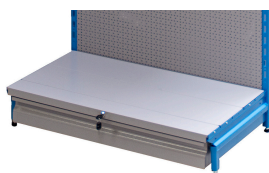

Utilisation (pictures)

Accessories