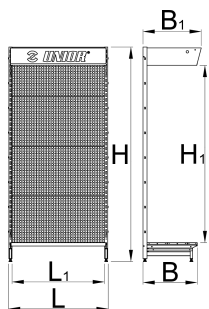

Présentoir supplémentaire avec perforation de trous et éclairage

995DN1L

Profils

Description produit

- fourni avec un pied
- matière : tôle Premium Plus
- laque éco à la norme Qualicoat
- Livré avec 30 crochets
- merchandiser delivered without drawer

	L	L1	B	B1	H	H1	
626609	1000	930	557	598	2210	1823	45000

* Les images des produits ne sont pas contractuelles. Toutes les dimensions sont en mm, les poids en grammes.

Utilisation (pictures)

Accessories

Crochets