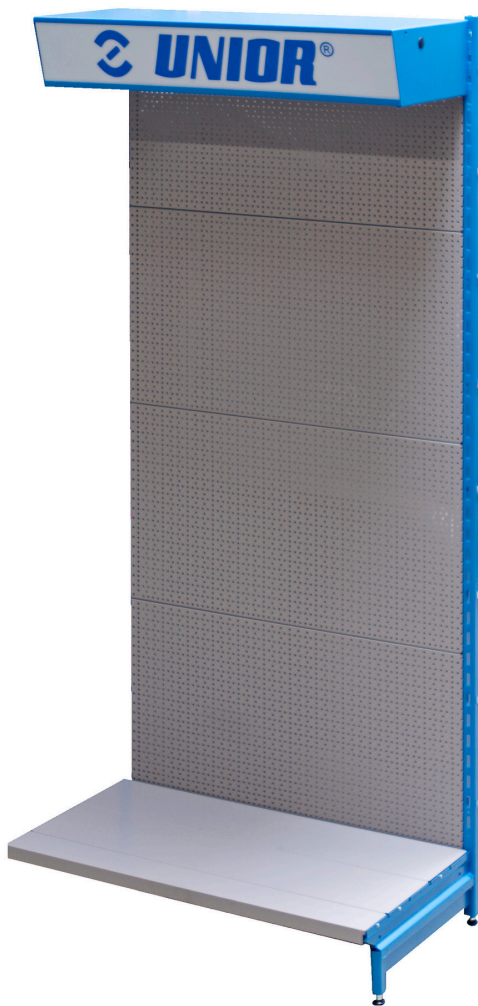

# Panel shtesë me vrima vrimë dhe të lehta

995DN1L

Profiles

---

## Product features

- me një këmbë mbështetje ndashëm
- Materiali: çeliku i shpuar - pjatë
- llak ekologjiki veshura me kadmium dhe të çojë ngjyra falas
- me 100 grepa
- merchandiser delivered without drawer

	L	L1	B	B1	H	H1	
626609	1000	930	557	598	2210	1823	45000

\* Imazhet e produkteve janë simbolike. Të gjitha dimensionet janë në mm, pesha në gram. Të gjitha dimensionet e listuara mund të ndryshojnë në tolerancë.