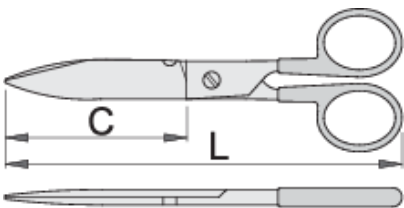

Villanszerelő-olló kábelvágóval

582/3PR

Profilok

Termékjellemzők

- rozsdamentes acél vágóélek mikrofogazattal
- ABS markolat
- kábelvágási funkció a vágóélen
- állítható tengelycsavar

629397

L

140

64

* A termékeképek illusztrációk. Minden feltüntetett méret milliméterben, a tömegek

grammban. Az összes feltüntetett méret eltérhet a toleranciának megfelelően.