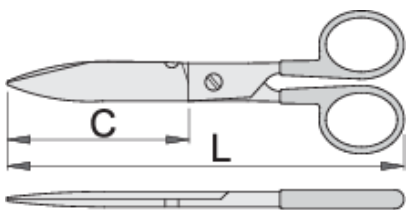

Ciseaux d'électricien avec coupe-câble

582/3PR

Profils

Description produit

- Lames micro-dentées en acier inoxydable
- Poignée ABS
- Fonctions de coupe de câble sur la lame
- Broche avec boulon réglable

629397

L

140

64

* Les images des produits ne sont pas contractuelles. Toutes les dimensions sont en mm, les poids en grammes.