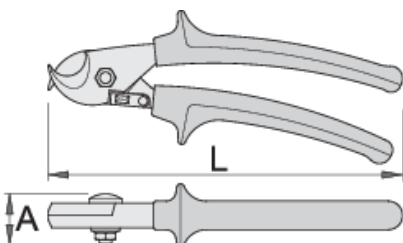

Škarje za kable

580/1BI

Profili

Atributi izdelka

- material: Premium Plus ogljikovo jeklo
- kovane, v celoti poboljšane
- robovi rezil induktivno kaljeni
- površinska zaščita: kromirane po ISO 1456:2009
- glava klešč polirana
- ročaji izolirani z dvo-komponentnimi tulci
- brizgan napis UNIORD

Pomembno!

- za rezanje kablov, ki ne vsebujejo jeklene žice

L

A

Ø↑

609238

170

22

10

339

609239

230

22

17

444

* Slike proizvodov so simbolične. Vse dimenzije so v mm, masa v g. Vse navedene dimenzije lahko odstopajo v tolerančnih merah.