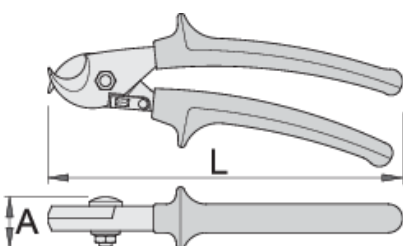

Κόφτης καλωδίων

580/1BI

Προφίλ

Χαρακτηριστικά προϊόντος

- υλικό: ειδική σύνθεση σκληρυμένη με θερμική επεξεργασία
- εξολοκλήρου σκληρυμένη με θερμική επεξεργασία
- κοπτήρες ηλεκτρολυτικά σκληρυμένοι
- φινίρισμα επιφάνειας: επιχρωμιωμένη σύμφωνα με ISO 1456:2009
- γυαλισμένη κεφαλή
- χειρολαβές βαρέως τύπου δυο συστατικών
- σταμπωτή σφραγίδα της UNIOR

Σημαντικό!

- για κόψιμο καλωδίων χωρίς χαλύβδινο σύρμα

	L	A	Ø↑	
609238	170	22	10	339
609239	230	22	17	444

* Οι εικόνες των προϊόντων είναι συμβολικές. Όλες οι διαστάσεις είναι σε mm, το βάρος είναι σε γραμμάρια. Όλες οι αναφερόμενες διαστάσεις μπορεί να διαφέρουν σε ανοχές.