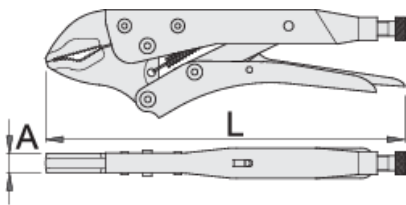

Klešče grip

429/3

Profili

Atributi izdelka

- čeljusti kovane iz Premium Plus ogljikovega jekla, poboljšane
- ročaji narejeni iz pločevine
- površinska zaščita: nikljane
- vijak fosfatiran
- simetrične čeljusti

	L	A	O _{max}	
613101	175	10	30	362
605206	250	12	35	596
613102	300	14	40	1010

* Slike proizvodov so simbolične. Vse dimenzije so v mm, masa v g. Vse navedene dimenzije lahko odstopajo v tolerančnih merah.