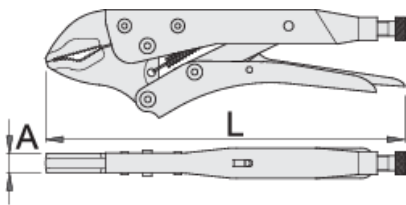

Грип клешта

429/3

Profiles

Product features

- челусти ковани од специјален челик за алат, целосно појачан и кален
- рачки направени од челичен лим
- завршна површина: никлувана
- фосфатен навој
- симетрични челусти

	L	A	O _{max}	
613101	175	10	30	362
605206	250	12	35	596
613102	300	14	40	1010

* Сликите на производите се симболични. Сите димензии се во мм, тежината е во грамови. Сите наведени димензии може да се разликуваат во ниво на толеранција