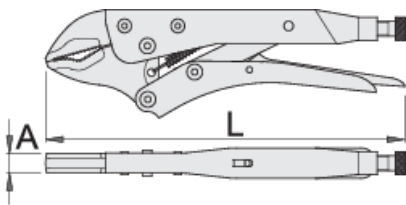

# Πένσα γκριπ γενικής χρήσης

429/3

## Χαρακτηριστικά προϊόντος

- σφυρήλατες σιαγόνες από ειδικό χάλυβα εργαλείων
- χειρολαβές από χαλυβδοέλασμα
- φινίρισμα επιφάνειας: επινικελωμένο
- φωσφατωμένη βίδα
- συμμετρικές σιαγόνες

	L	A	Ø <sub>max</sub>	
613101	175	10	30	362
605206	250	12	35	596
613102	300	14	40	1010

\* Οι εικόνες των προϊόντων είναι συμβολικές. Όλες οι διαστάσεις είναι σε mm, το βάρος είναι σε γραμμάρια. Όλες οι αναφερόμενες διαστάσεις μπορεί να διαφέρουν σε ανοχές.