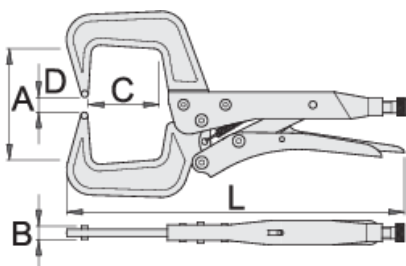

Πένσα γκριπ συγκολλητών

432/3C

Προφίλ

Premium + 

Χαρακτηριστικά προϊόντος

- σφυρήλατες σιαγόνες από ειδικό χάλυβα εργαλείων
- χειρολαβές από χαλυβδοέλασμα
- φινίρισμα επιφάνειας: επινικελωμένο
- φωσφατωμένη βίδα

Χρήση:

- για χαλυβδοελάσματα και μεταλλικά προφίλ

L

A

B

C

D↑

601144

280

82

10

55

50

717

* Οι εικόνες των προϊόντων είναι συμβολικές. Όλες οι διαστάσεις είναι σε mm, το βάρος είναι σε γραμμάρια. Όλες οι αναφερόμενες διαστάσεις μπορεί να διαφέρουν σε ανοχές.