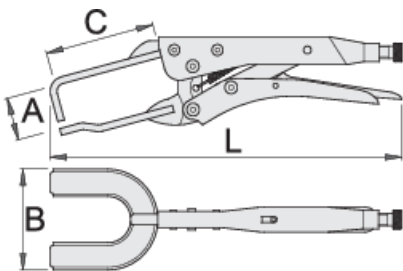

Πένσα γκριπ συγκολλητών

432/3A

Προφίλ

Premium + 

Χαρακτηριστικά προϊόντος

- σφυρήλατες σιαγόνες από ειδικό χάλυβα εργαλείων
- χειρολαβές από χαλυβδοέλασμα
- φινίρισμα επιφάνειας: επινικελωμένο
- φωσφατωμένη βίδα

Χρήση:

- για γωνιακούς σωλήνες

601142

L

280

A

30

B

76

C

75

D↑

45

851

* Οι εικόνες των προϊόντων είναι συμβολικές. Όλες οι διαστάσεις είναι σε mm, το βάρος είναι σε γραμμάρια. Όλες οι αναφερόμενες διαστάσεις μπορεί να διαφέρουν σε ανοχές.