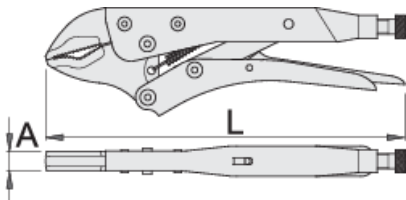

Griptang

430/3

Profielen

Premium + 

Product attributen

- jaws drop forged from premium plus carbon steel, entirely hardened and tempered
- handles made from sheet metal
- surface finish: nickel plated
- screw phosphated

	L	A	O _{max}	
601551	175	10	30	365
601552	250	12	35	596
601553	300	14	40	1023

* Afbeeldingen van producten zijn symbolisch. Alle afmetingen zijn in mm en gewicht in gram. Alle vermelde afmetingen kunnen variëren in tolerantie.