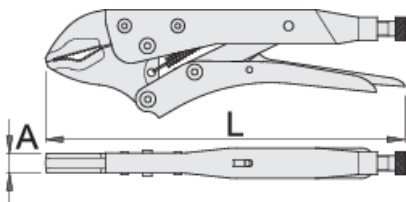

Грип клешти

430/3

Profiles

Premium + 

Product features

- челюсти ковани од специјален челик за алат, целосно појачан и кален
- рачки направени од челичен лим
- завршна површина: никлувана
- фосфатен навој

	L	A	\bar{O}_{max}	
601551	175	10	30	365
601552	250	12	35	596
601553	300	14	40	1023

* Сликите на производите се симболични. Сите димензии се во мм, тежината е во грамови. Сите наведени димензии може да се разликуваат во ниво на толеранција