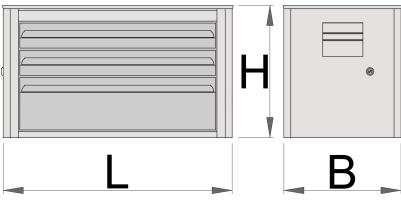

## Product features

- malzeme: sac metal
- kilitleme sistemi
- lock with key included also foam keyring
- bilyalı sürgülü çekmeceler
- sentetik örtü çekmeceleri ve aletleri hasarlardan korur
- kadmiyum ve kurşun içermeyen renkle ekolojik lake kaplamalıdır
- 3 çekmece (iki çekmecenin boyutları: 560x275x70mm, bir çekmecenin boyutları: 560x315x150mm)
- her çekmecenin maksimum kapasitesi: 30kg