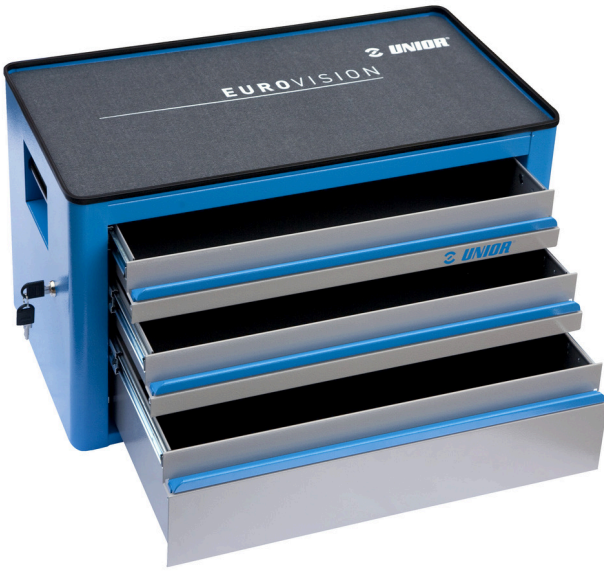

# Alet sandığı Eurovision - 3 bölmeli

939/3EV

## Product features

- malzeme: sac metal
- kilitleme sistemi
- lock with key included also foam keyring
- bilyalı sürgülü çekmeceler
- sentetik örtü çekmeceleri ve aletleri hasarlardan korur
- kadmiyum ve kurşun içermeyen renkle ekolojik lake kaplamalıdır
- 3 çekmece (iki çekmecenin boyutları: 560x275x70mm, bir çekmecenin boyutları: 560x315x150mm)
- her çekmecenin maksimum kapasitesi: 30kg

## Related products

Alet arabası Eurovision

Alet sandığı Eurovision - 4 bölmeli

Alet arabası Eurovision