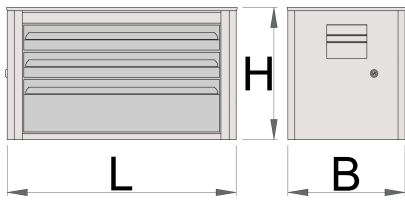

## Caracteristicile produsului

- tabla cu gauri perforate
- sistem de inchidere
- lock with key included also foam keyring
- sertare pe rulmenti
- protectie a sertarelor sintetica si a sculelor contra deteriorarii
- vopsele cu vopsele ecologice fara cadmiu si plumb
- 3 sertare (2 dim. 560x320x75 mm, 1 dim. 560x315x150mm)
- Capacitatea sertarelor: 30 kg

\* Imaginea produsului este simbolica. Toate dimensiunile sunt exprimate în mm, greutatea în grame.