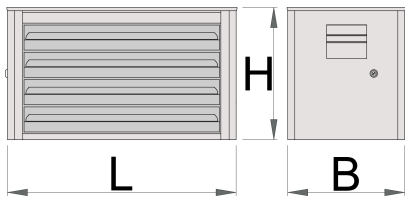

Gereedschapkist Eurovision - 4 delig

939/4EV

Profielen

Product attributen

- materiaal: premium PLUS plaatstaal
- central locking system with a lock and folding key
- slot met sleutel inbegrepen en foam-sleutelhanger
- drawers with ball-bearing slides
- the synthetic covering protects drawers and tools from damage
- coated with eco colour of Qualicoat quality standard
- 4 drawers L 560 x W 275 x H 70 mm
- maximum capacity of each drawer: 30kg

620420

L

690

B

355

H

394

24800

* Afbeeldingen van producten zijn symbolisch. Alle afmetingen zijn in mm en gewicht in gram. Alle vermelde afmetingen kunnen variëren in tolerantie.

Gebruik (Afbeeldingen)

Onderdelen

Slot met sleutels

Ball bearing slide, set of 1 pair